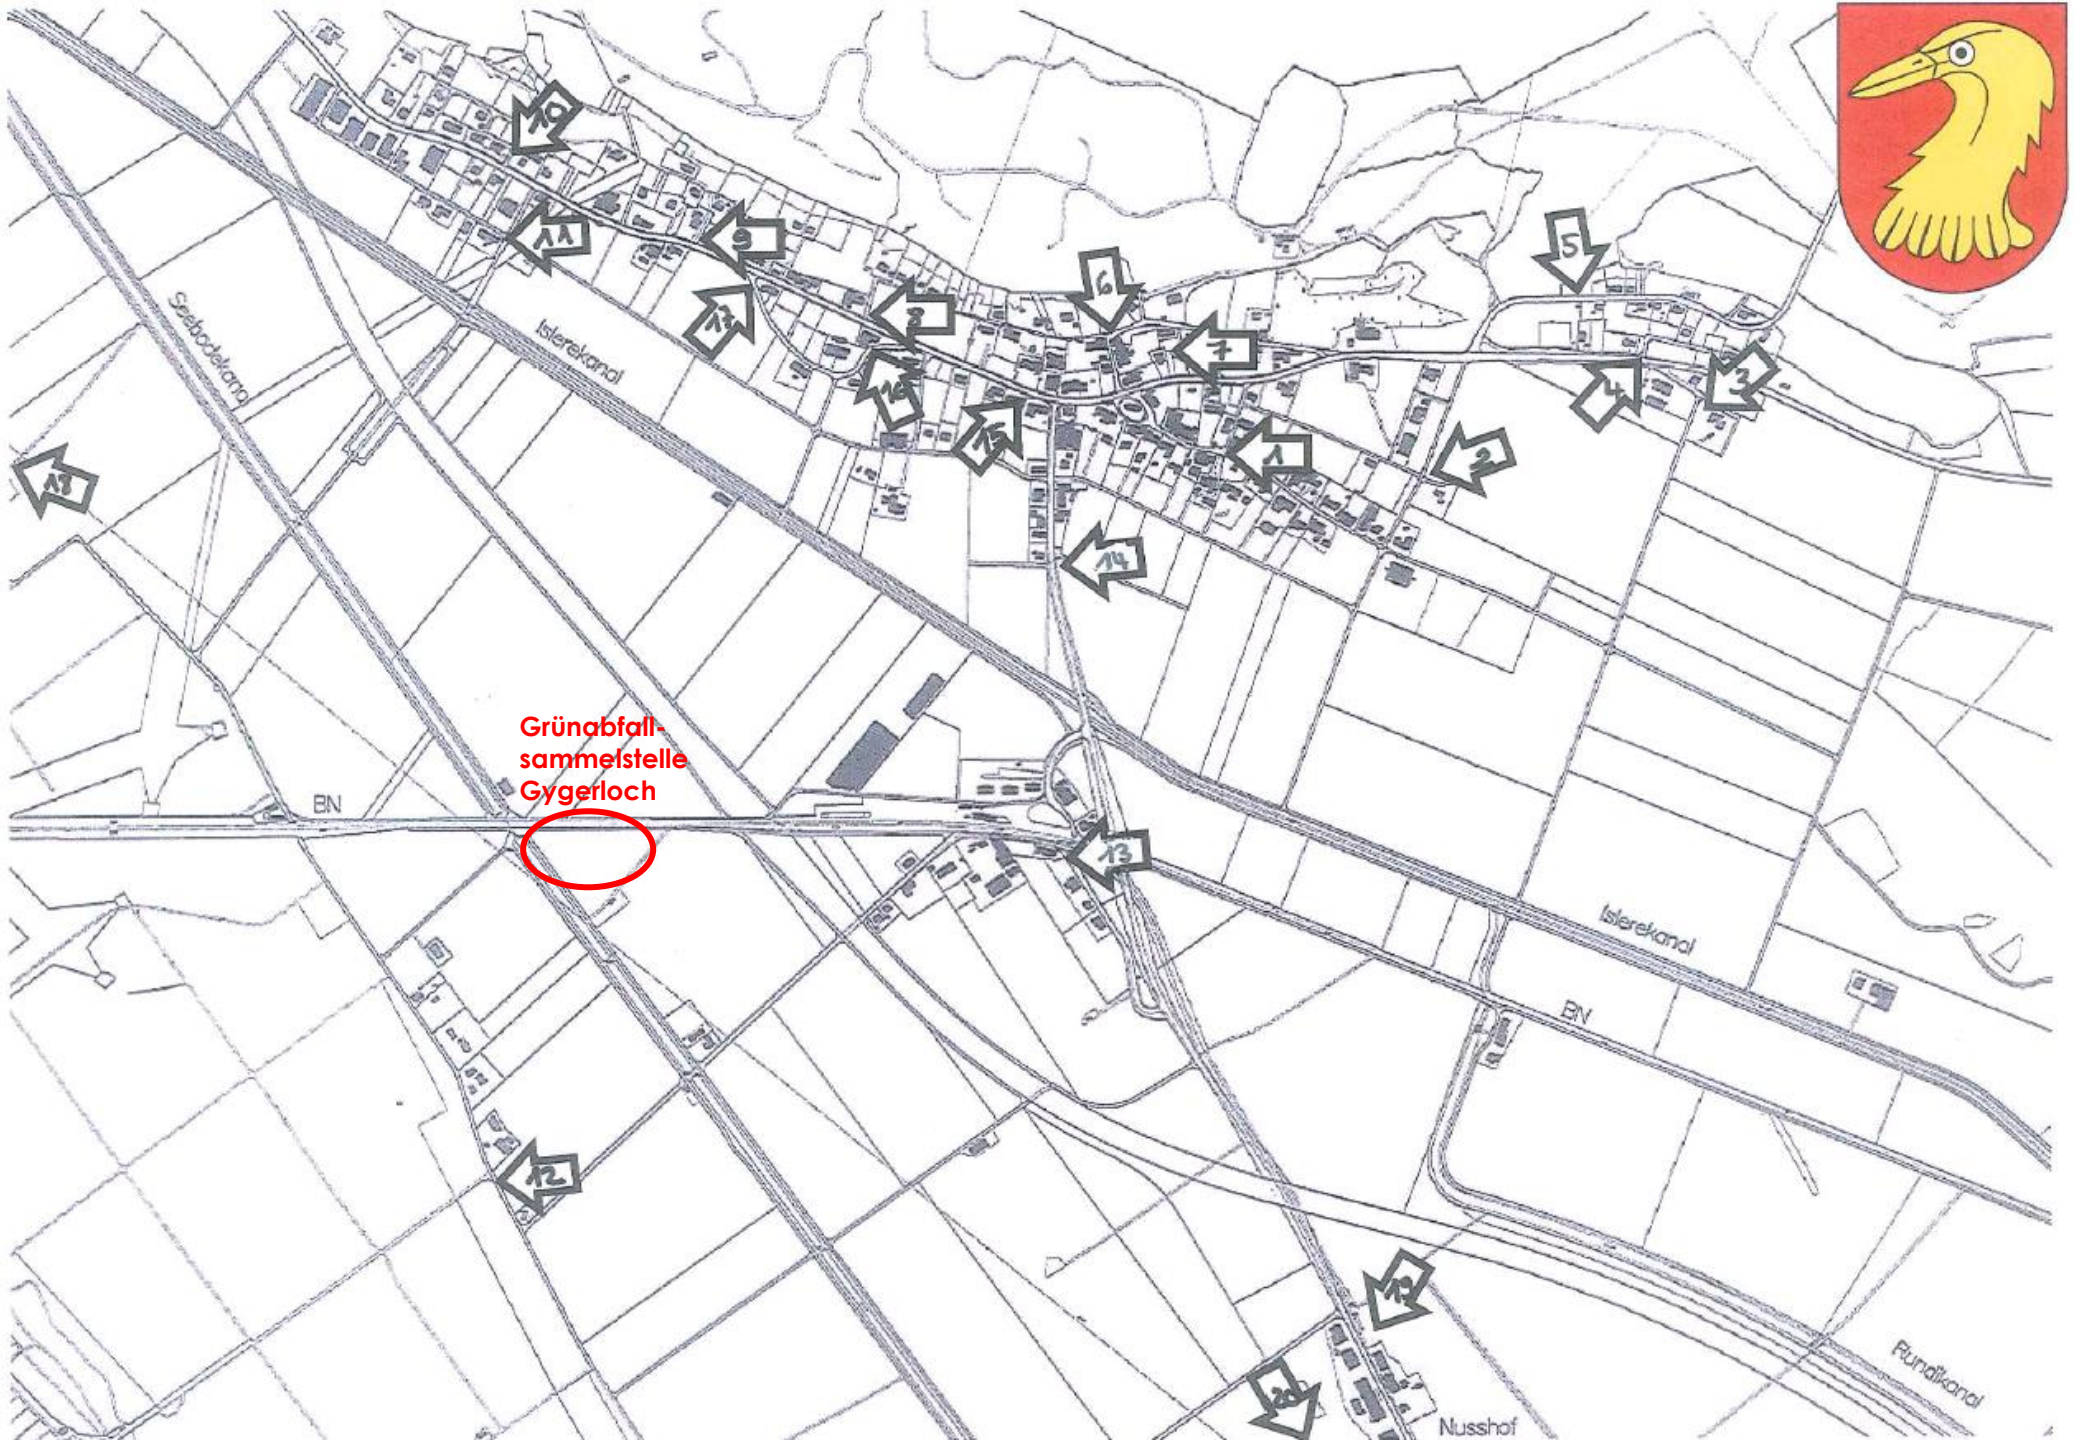

Grünabfall-sammelstelle
Gygerloch

Nusshof