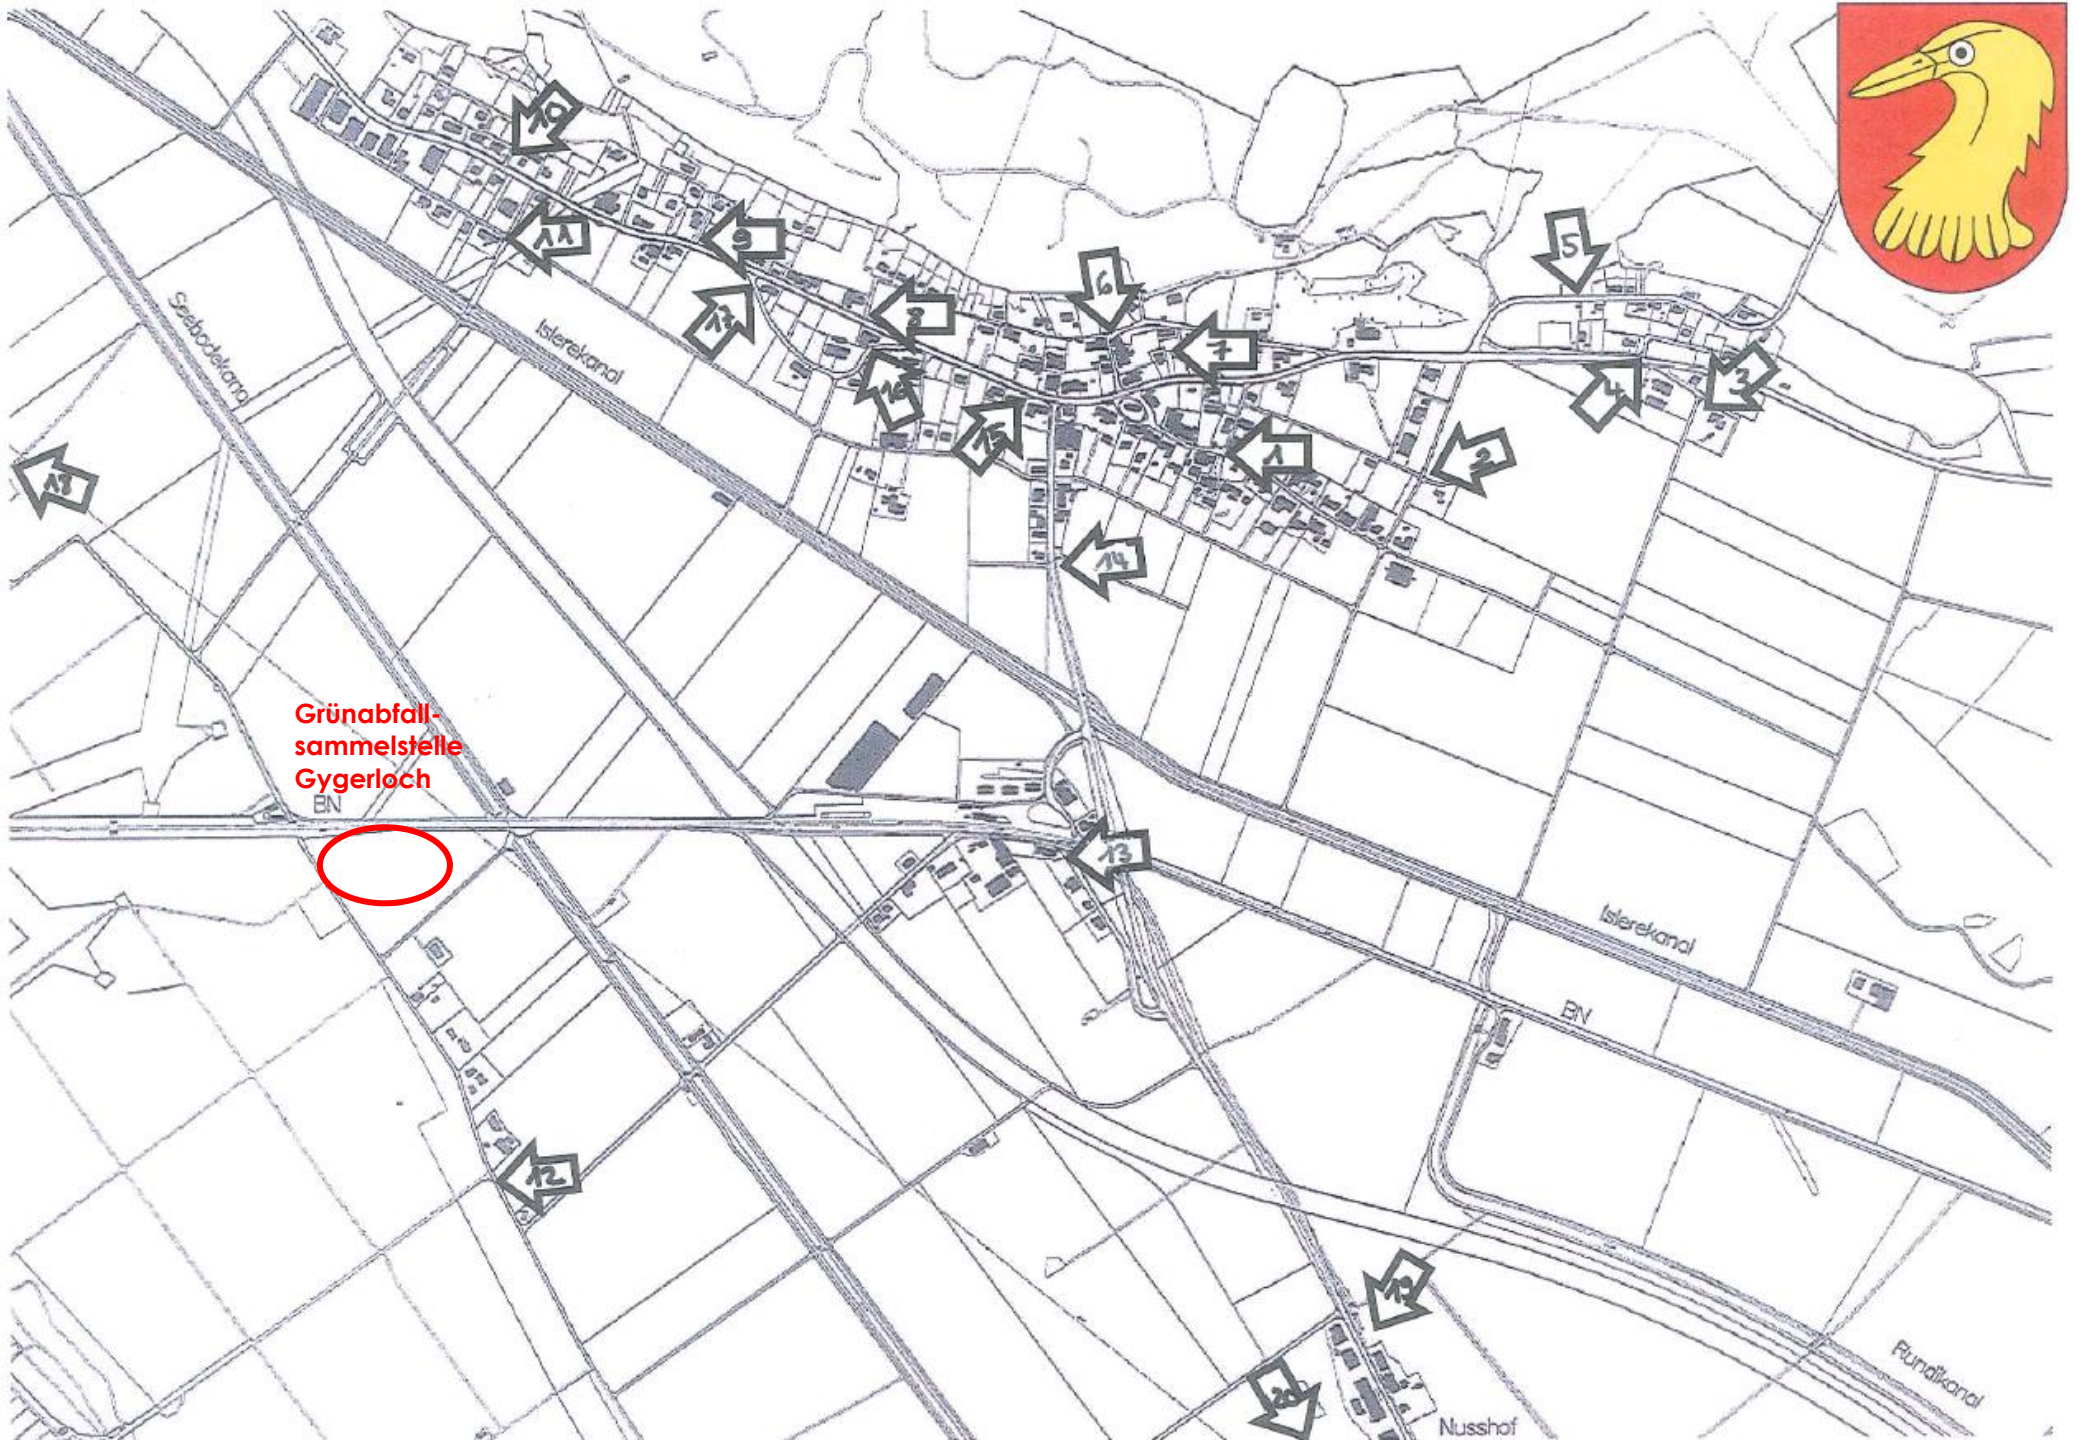

Grünabfall-
sammelstelle
Gygerloch

Nusshof