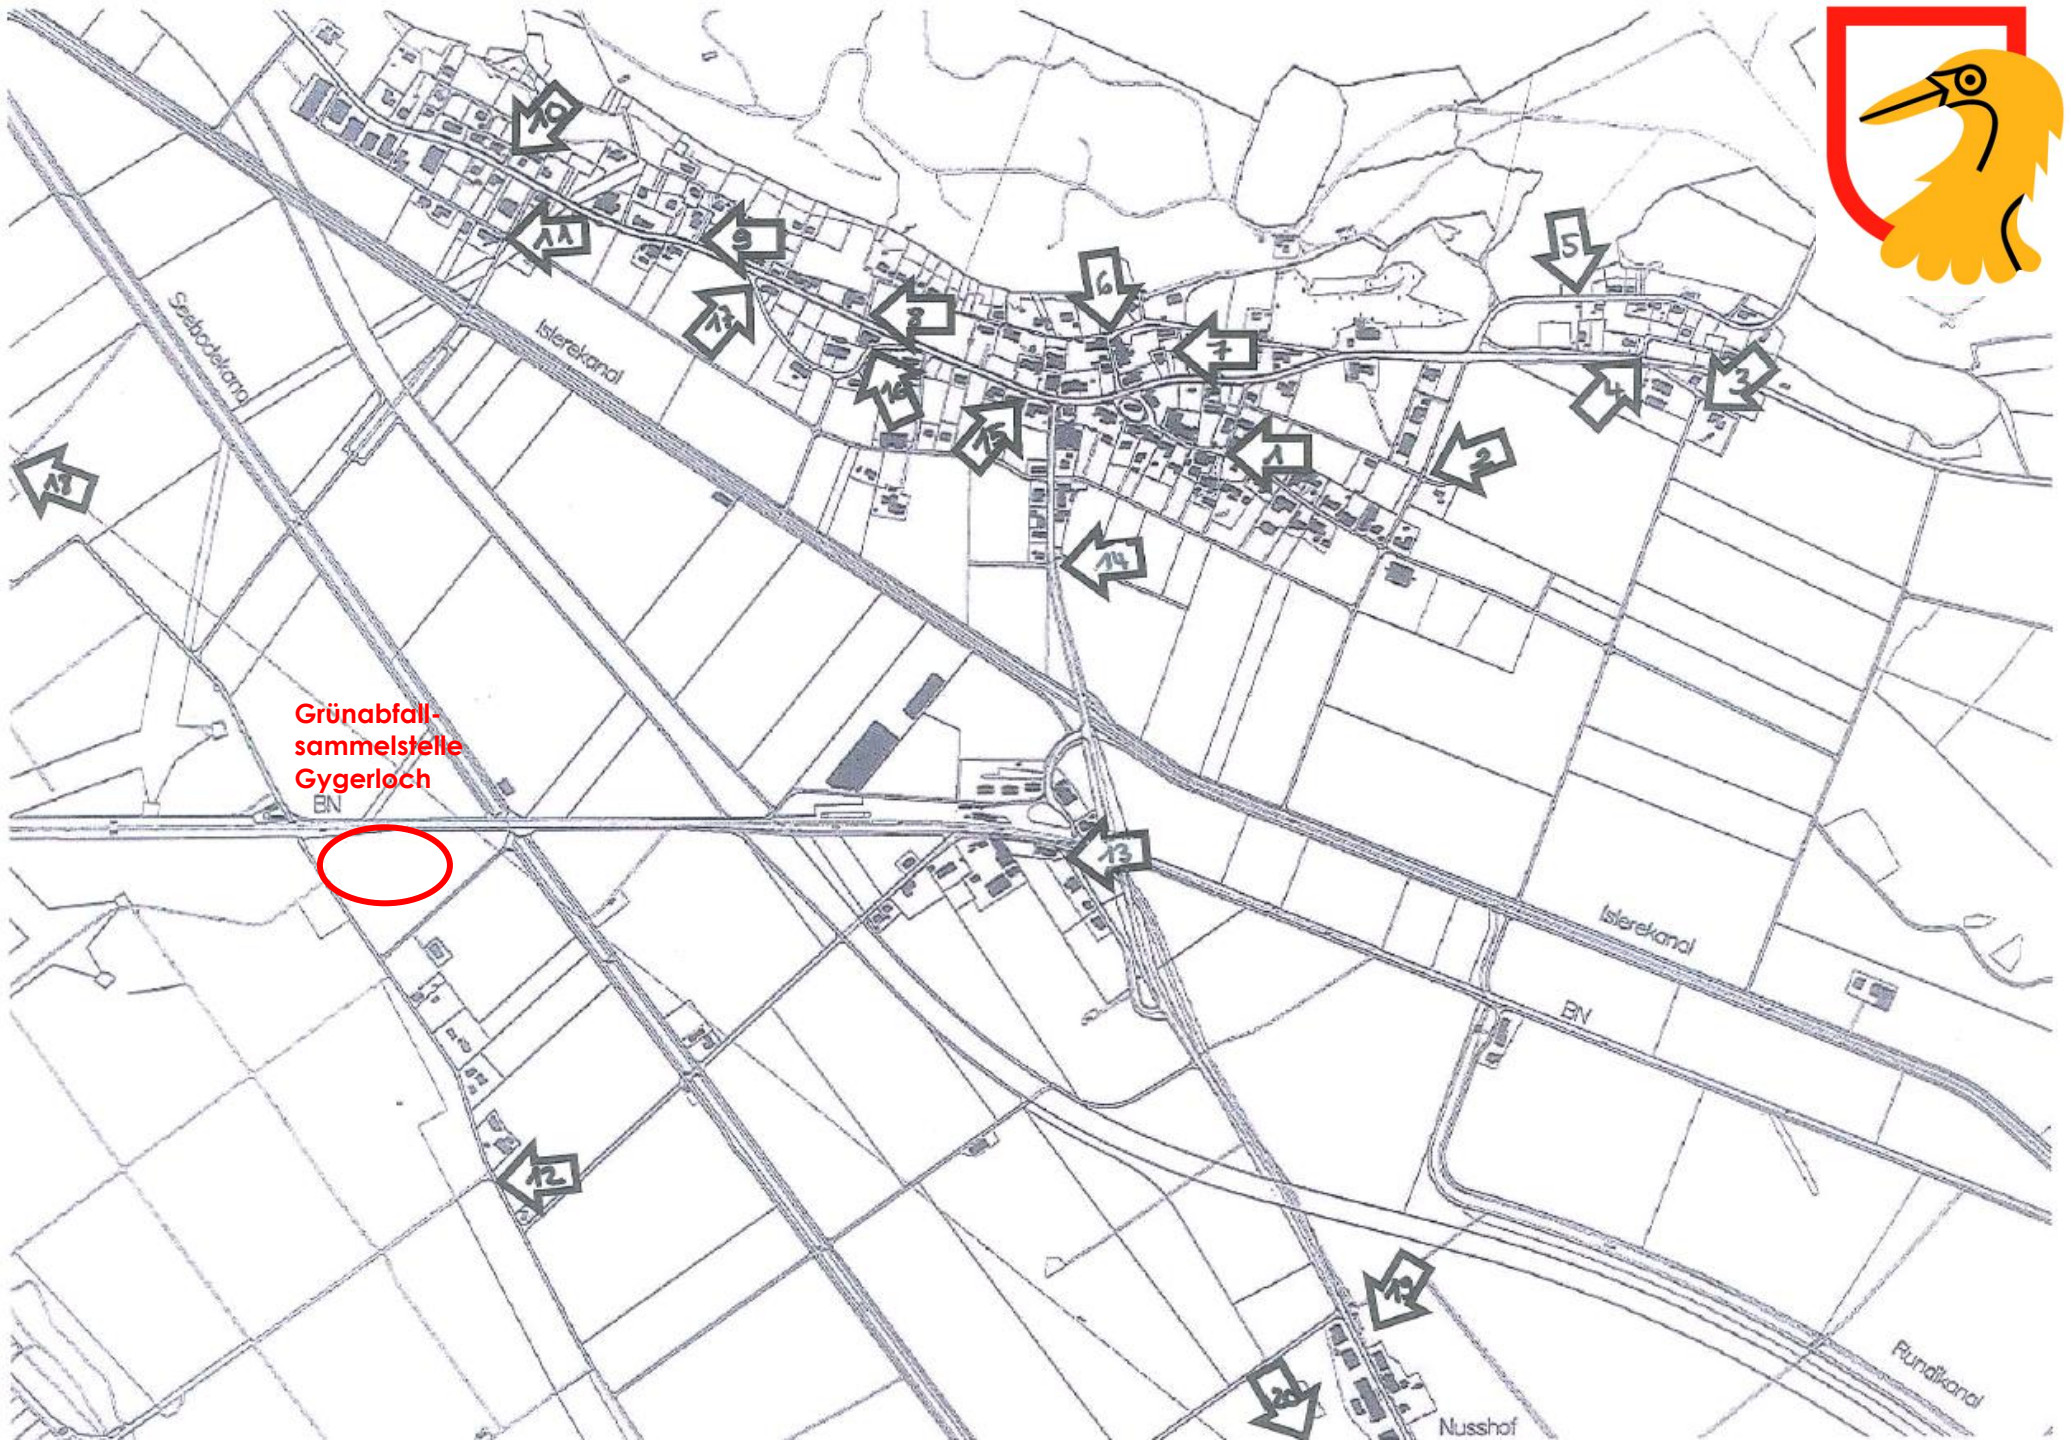

Grünabfall-
sammelstelle
Gygerloch

Nusshof